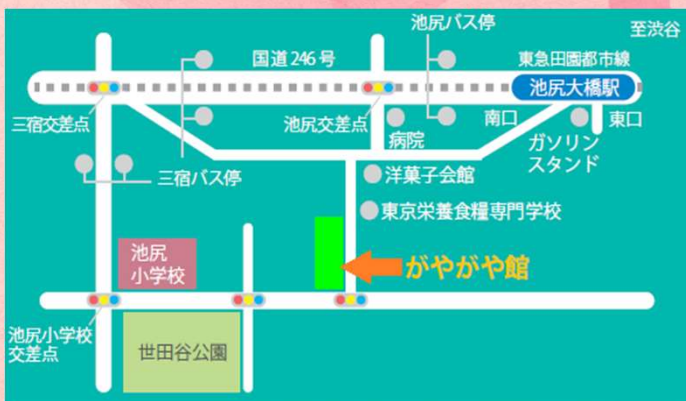

三月二十二日(日)

櫻門出前

午後一時開場
午後一時三十分開演

がやがや寄席

会場 せたがやがやがや館

三階交流室

定員 90名
申込み 当日、直接会場へお越しください。
問合せ せたがや がやがや館
(☎ 03-6450-7908)
協力 日本大学経商法落語研究会OB会
料金 200円