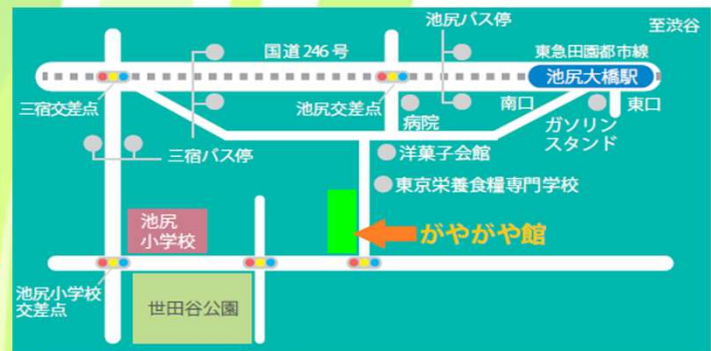

第38回

がやがや寄席

日時 令和7年

5月11日(日)

午後1時開演

会場 せたがやがやがや館

3階交流室

出演

三崎家桜の輔

橘ノ百圓

四代六法亭全生

月見亭談吾

紅吉

仲入り

紺昇亭一華

岩田百郎

三崎亭百笑

※演者・順番等は変更の可能性もございます

申込み お電話にてご予約下さい。
03-6450-7908 (定員64名)

主催 せたがやがやがや館
日本大学

経商法落語研究会OB会世田谷支部

協賛 池尻東親会

入場料 500円(当日払い)

指定管理者：株式会社オーエンス