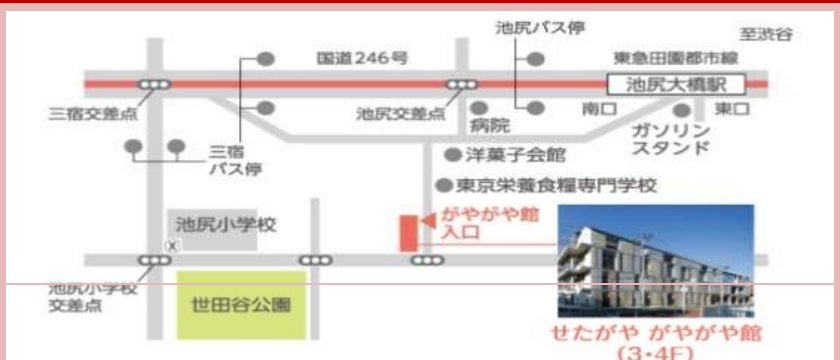

yoko.fujita2010@gmail.com

参加費: ¥3500円(食事・フリードリンク付き)

☆当日空きがあれば参加可能です。

時間: 12:30～15:30 全席自由席

後援: 音訳ボランティアグループ「リーディング・サービス」の会

協力: せたがや がやがや館

せたがや がやがや館 (3・4F)

東急田園都市線「池尻大橋」駅から徒歩7分