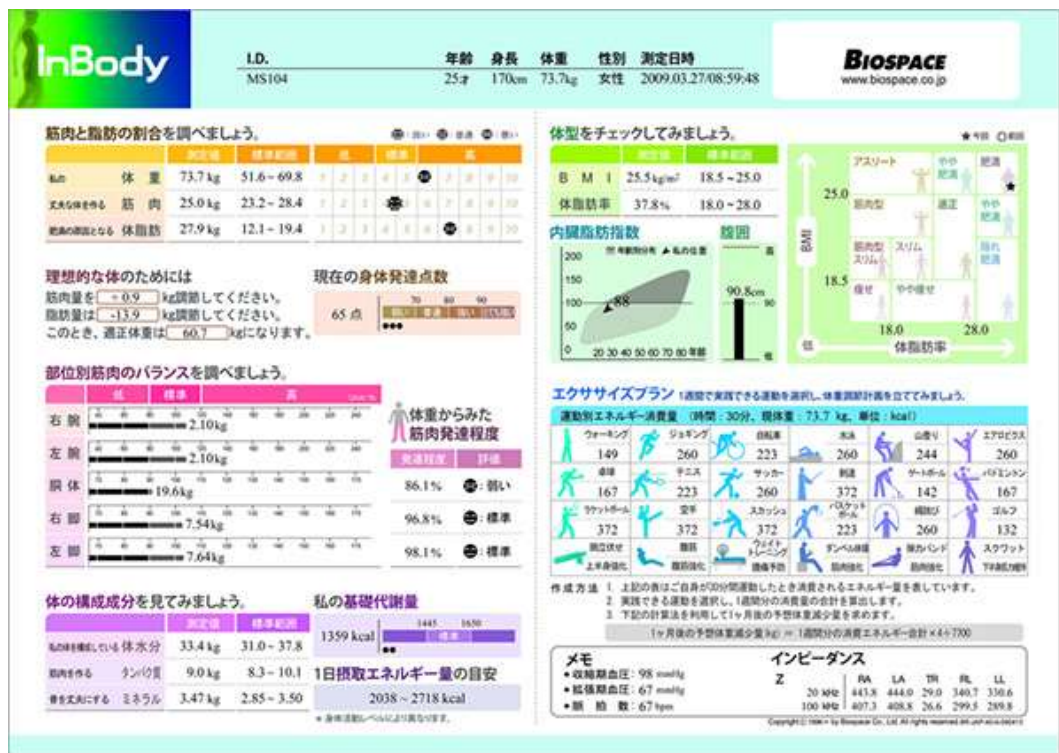

# 運動室にてInBody測定実施中！

がやがや館運動室では体成分分析装置InBodyによる測定を行っています。InBody測定では、体重・体脂肪率だけでなく筋肉量や姿勢バランスなど、自分の身体の状態を細かく数値化して見ることができます。自分の体成分を把握して今後のトレーニングに役立ててみませんか？

## 2月の測定実施日

★12日(火) 18:00~20:00

★20日(水) 10:00~11:00 13:30~16:00

測定費: 500円 (測定のための場合、運動室入室料は必要ありません)

▲ InBody

▲ Inbody測定結果例