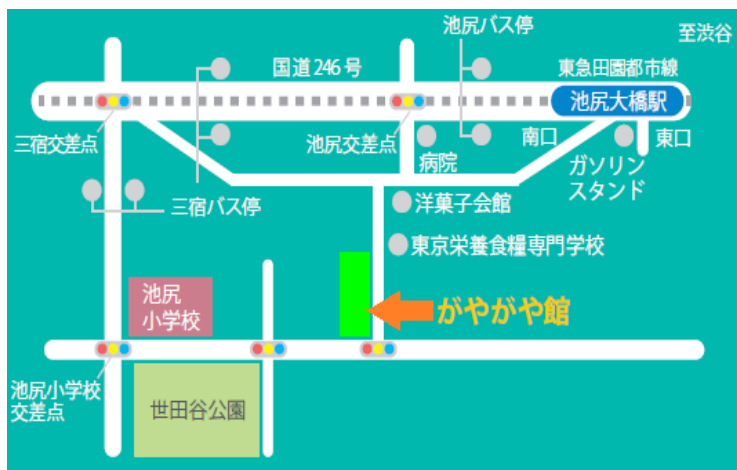

せたがや がやがや館

新春遊びはじめ

平成31年1月13日(日)
13時～15時 入場無料

会場：がやがや館4階
多目的室

予約不要

いろいろな遊びを用意しているよ！

お手玉・羽子板・コマ・けん玉
カードゲーム・オセロ・将棋
ぐらぐらゲーム などなど

昔遊びで楽しもう！！

スタッフも一緒に遊びます。
どなたでも、お一人でも、気軽にご参加ください。

せたがやがやがや館 指定管理者 株式会社オーエンス

【所在地】 東京都世田谷区池尻 2-3-11 3階4階

【交通アクセス】

電車 池尻大橋駅 南口・東口から各徒歩7分

バス 池尻バス停から徒歩6分

【休館日】 第3日曜日、年末年始

【お問い合わせ】 03 - 6450 - 7908