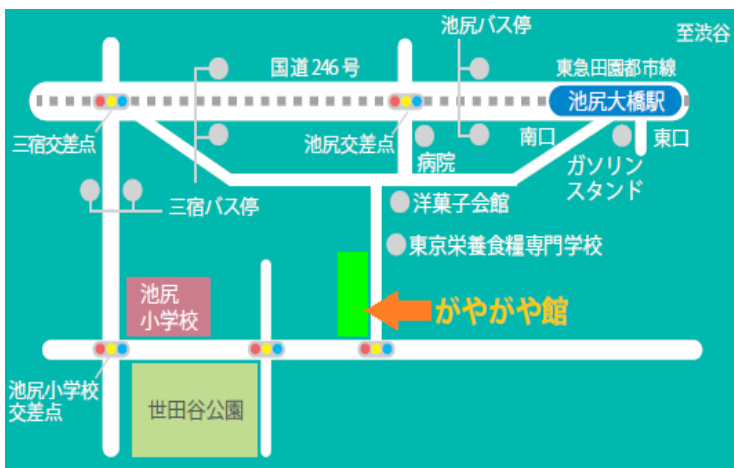

せたがや がやがや館

新春遊びはじめ

令和2年1月12日(日)

13時~15時 入場無料

会場：がやがや館4階
多目的室

予約不要

いろいろな遊びを用意しているよ！

お手玉・羽子板・コマ・けん玉
カードゲーム・オセロ・将棋
ぐらぐらゲーム などなど

昔遊びで楽しもう！！

スタッフも一緒に遊びます。
どなたでも、お一人でも、気軽にご参加ください。

せたがやがやがや館 指定管理者 株式会社オーエンス

【所在地】 東京都世田谷区池尻 2-3-11 3階4階

【交通アクセス】

電車 池尻大橋駅 南口・東口から各徒歩7分

バス 池尻バス停から徒歩6分

【休館日】 第3日曜日、年末年始