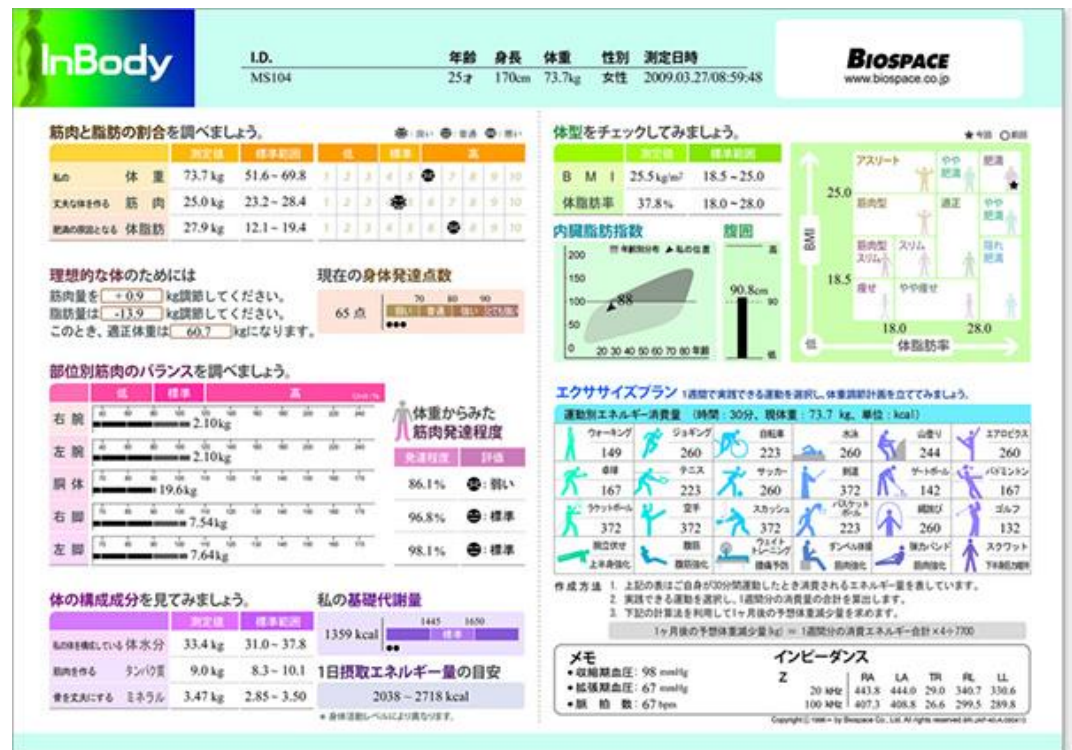

運動室にてInBody測定実施中！

がやがや館運動室では体成分分析装置InBodyによる測定を行っています。InBody測定では、体重・体脂肪率だけでなく筋肉量や姿勢バランスなど、自分の身体の状態を細かく数値化して見ることができます。自分の体成分を把握して今後のトレーニングに役立ててみませんか？

1月の測定実施日

★10日(木) 18:00~20:00
★19日(土) 10:00~16:00

測定費:500円 (測定の場合、運動室入室料は必要ありません)

▲ InBody

▲ Inbody測定結果例