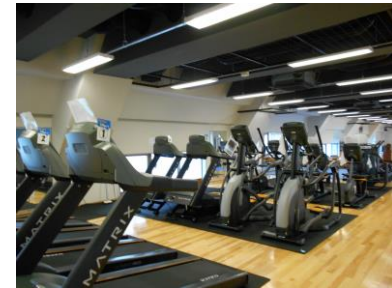

# がやがや村祭り 運動室特別プログラム

10月28日（日） 11時～15時

全て無料

お気軽にご参加ください。

時間	内容	定員	備考
11:00～12:00	体力測定	随時受付	
12:15～12:45 (11:15～受付)	ストレッチ	30名	内履き必要
13:00～14:00	InBody・ゆがみ測定	随時受付	
14:15～14:45 (13:15～受付)	かんたんエアロ	30名	内履き必要
11:00～15:00	マシン利用	随時受付	内履き必要