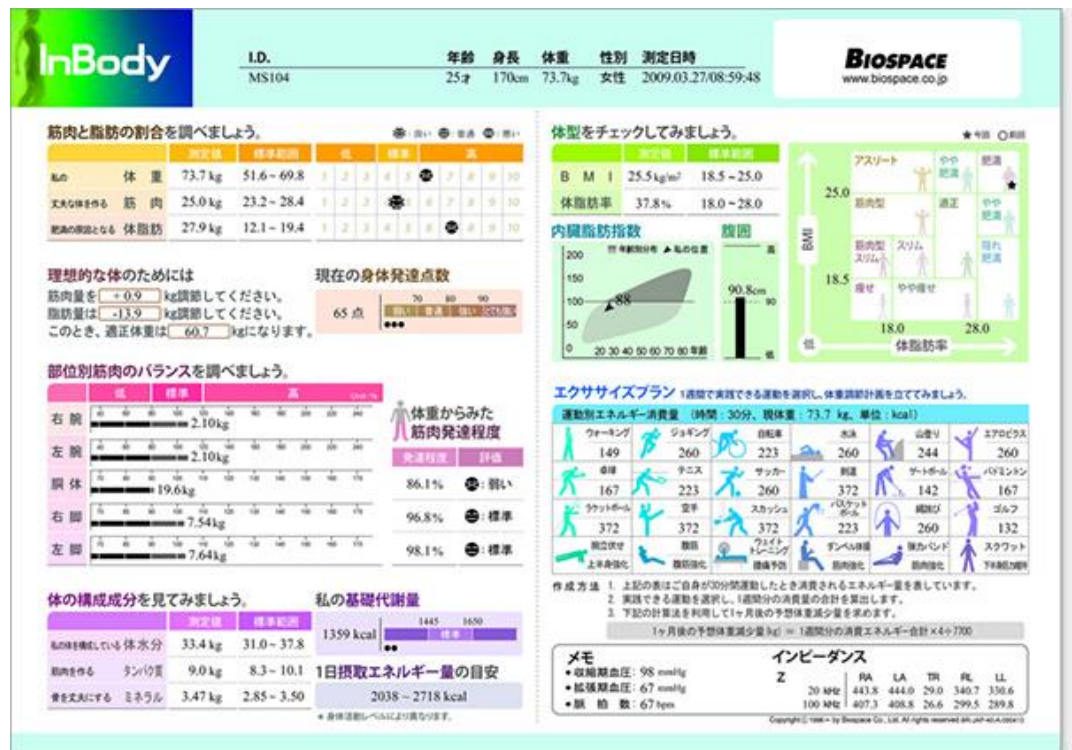

運動室にてInBody測定実施中！

がやがや館運動室では体成分分析装置InBodyによる測定を行っています。InBody測定では、体重・体脂肪率だけでなく筋肉量や姿勢バランスなど、自分の身体の状態を細かく数値化して見ることができます。自分の体成分を把握して今後のトレーニングに役立ててみませんか？

6月の測定実施日

- ★ 7日(金) 10:00~16:30
- ★ 13日(木) 18:00~20:00

測定費:500円 (測定の場合、運動室入室料は必要ありません)

▲ InBody

▲ Inbody測定結果例