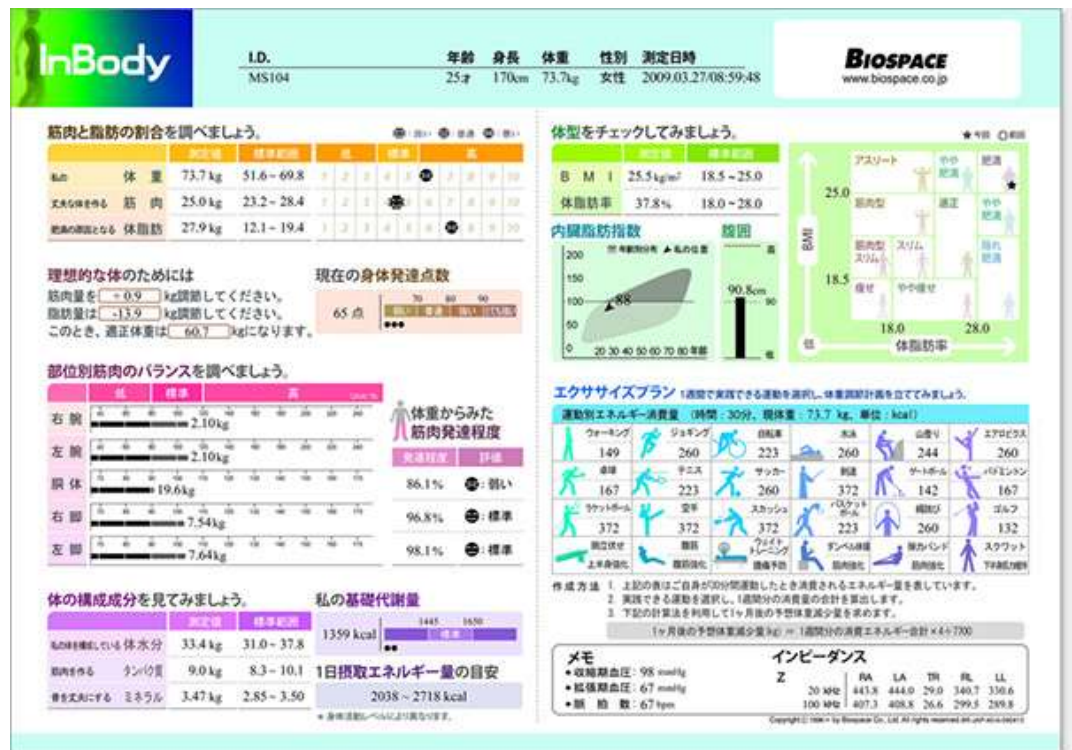

# 運動室にてInBody測定実施中！

がやがや館運動室では体成分分析装置InBodyによる測定を行っています。InBody測定では、体重・体脂肪率だけでなく筋肉量や姿勢バランスなど、自分の身体の状態を細かく数値化して見ることができます。自分の体成分を把握して今後のトレーニングに役立ててみませんか？

## 5月の測定実施日

- ★ 9日(木) 10:00～16:30
- ★ 16日(木) 18:00～20:00

**測定費:500円** (測定の場合、運動室入室料は必要ありません)

▲ InBody

▲ Inbody測定結果例