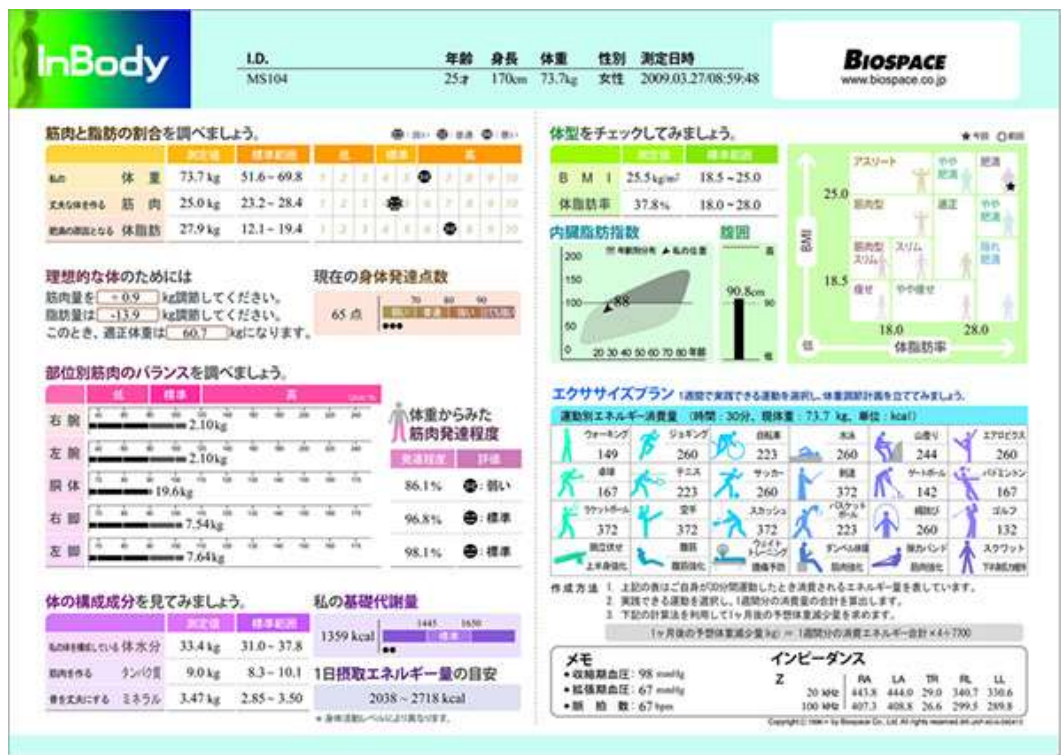

運動室にてInBody測定実施中！

がやがや館運動室では体成分分析装置InBodyによる測定を行っています。InBody測定では、体重・体脂肪率だけでなく筋肉量や姿勢バランスなど、自分の身体の状態を細かく数値化して見ることができます。自分の体成分を把握して今後のトレーニングに役立ててみませんか？

4月の測定実施日

- ★ 18日(木) 18:00~20:00
- ★ 23日(火) 10:00~16:30

測定費：500円（測定のための場合、運動室入室料は必要ありません）

▲ InBody

▲ Inbody測定結果例